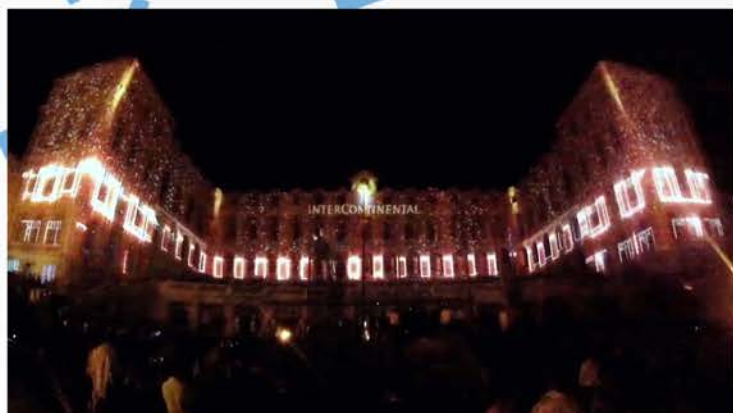

MAPPING BUILDING ET ILLUMINATIONS

LE MAPPING BUILDING est un procédé de projection d'images vidéo sur les façades de vos bâtiments. Les images sont superposées et modélisées ce qui rend des effets et des animations lumineuses en dimensions 3D éblouissantes

A notre actif, nous avons réalisé les illuminations et les mapping vidéo de la Tour Eiffel, à la Défense, des enseignes à Paris (à l'Intercontinental, aux Champs-Élysées, le Fouquet's, la Maison Cartier...), à l'Atlantis The Palm (à Dubaï), pour Jean-Michel Jarre en concert...