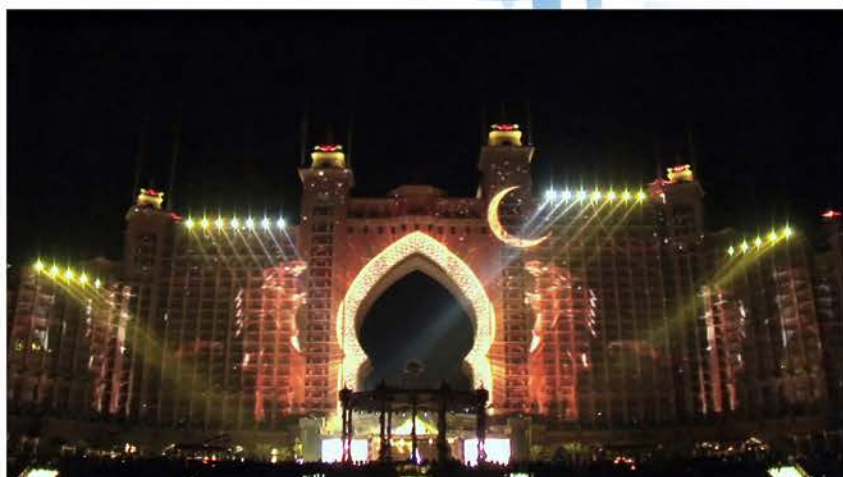

MAPPING BUILDING ET ILLUMINATIONS

LE MAPPING BUILDING est un procédé de projection d'images vidéo sur les façades de vos bâtiments. Les images sont superposées et modélisées ce qui rend des effets et des animations lumineuses en dimensions 3D éblouissantes

A notre actif, nous avons réalisé les illuminations et les mapping vidéo de la Tour Eiffel, à la Défense, des enseignes à Paris (à l'Intercontinental, aux Champs-Élysées, le Fouquet's, la Maison Cartier...), à l'Atlantis The Palm (à Dubaï), pour Jean-Michel Jarre en concert...